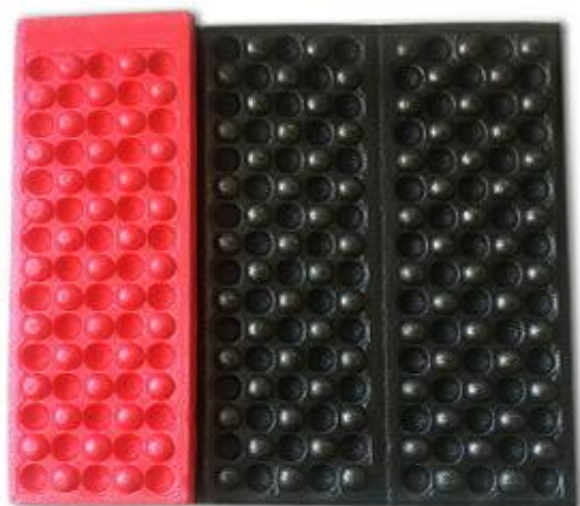

折りたたみサウナマット  
レジャーマット★防水マット

水洗い  
OK

表面

裏面

39cm

厚さ0.9cm

サウナ

公園

レッド

ブルー

オレンジ

パープル

グリーン

同色収納袋付き！