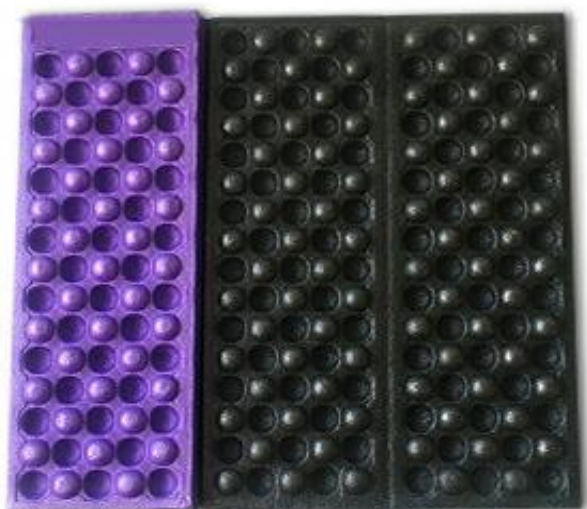

折りたたみサウナマット  
レジャーマット★防水マット

水洗い  
OK

表面

裏面

39cm

厚さ0.9cm

サウナ

公園

レッド

ブルー

オレンジ

パープル

グリーン

同色収納袋付き！